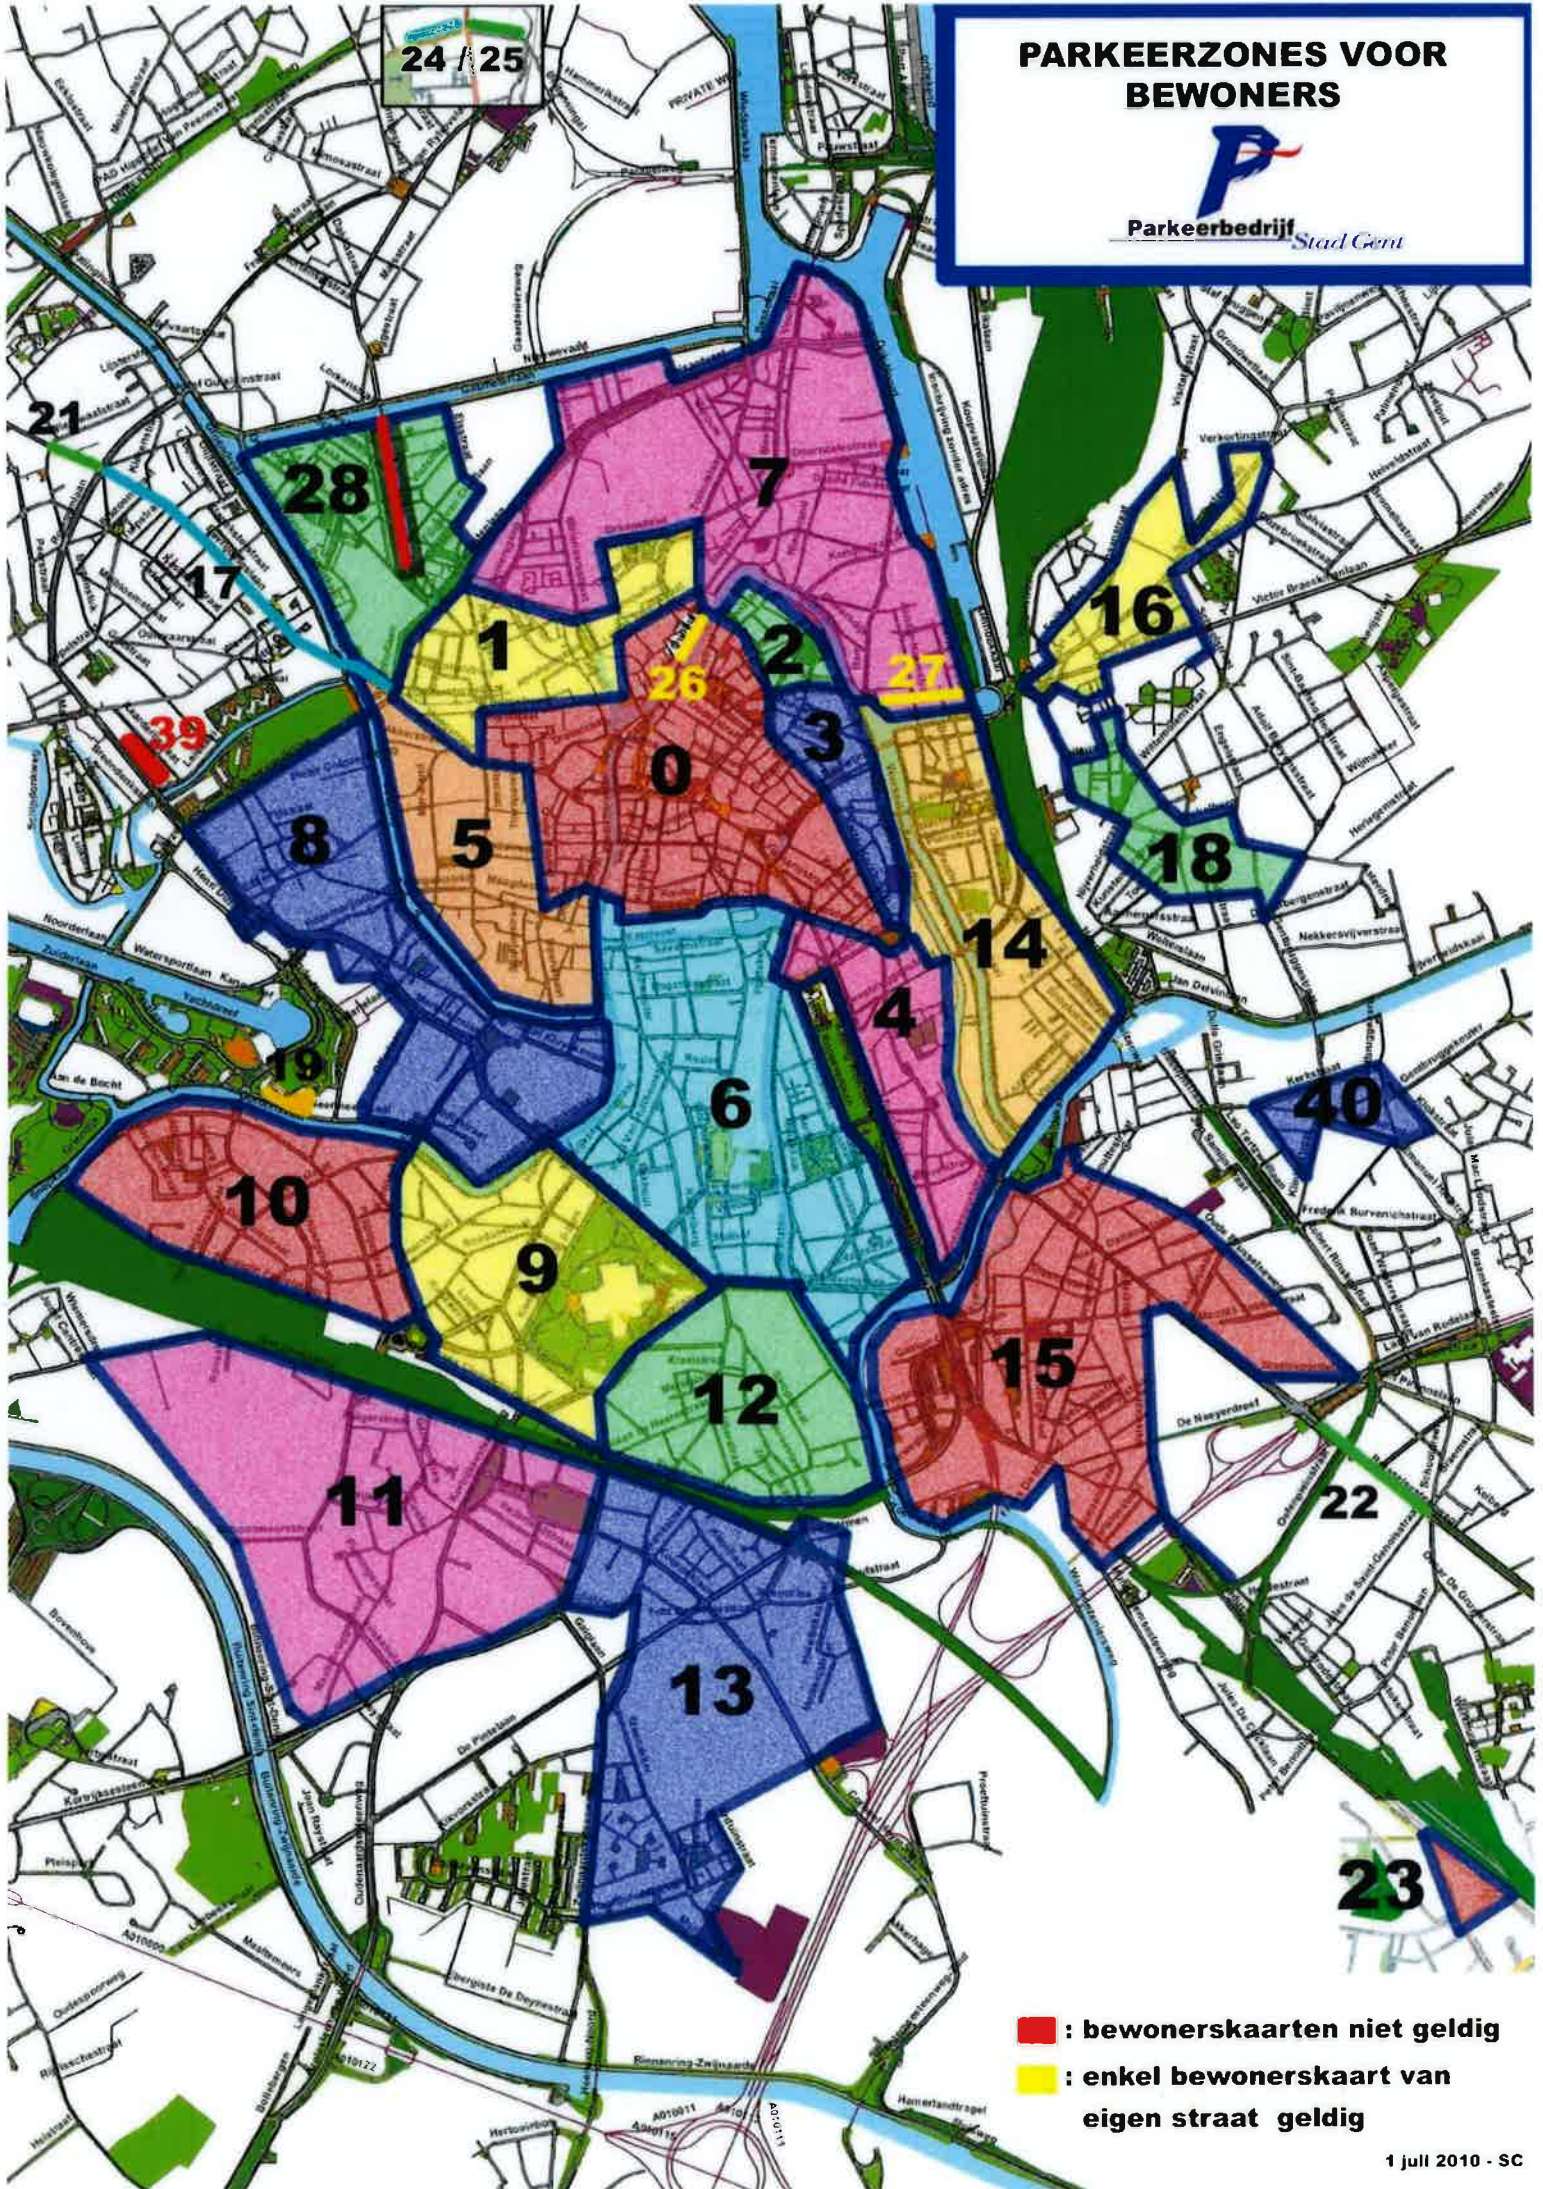

# PARKEERZONES VOOR BEWONERS

Parkeerbedrijf *Stad Gent*

-  : bewonerskaarten niet geldig
-  : enkel bewonerskaart van eigen straat geldig